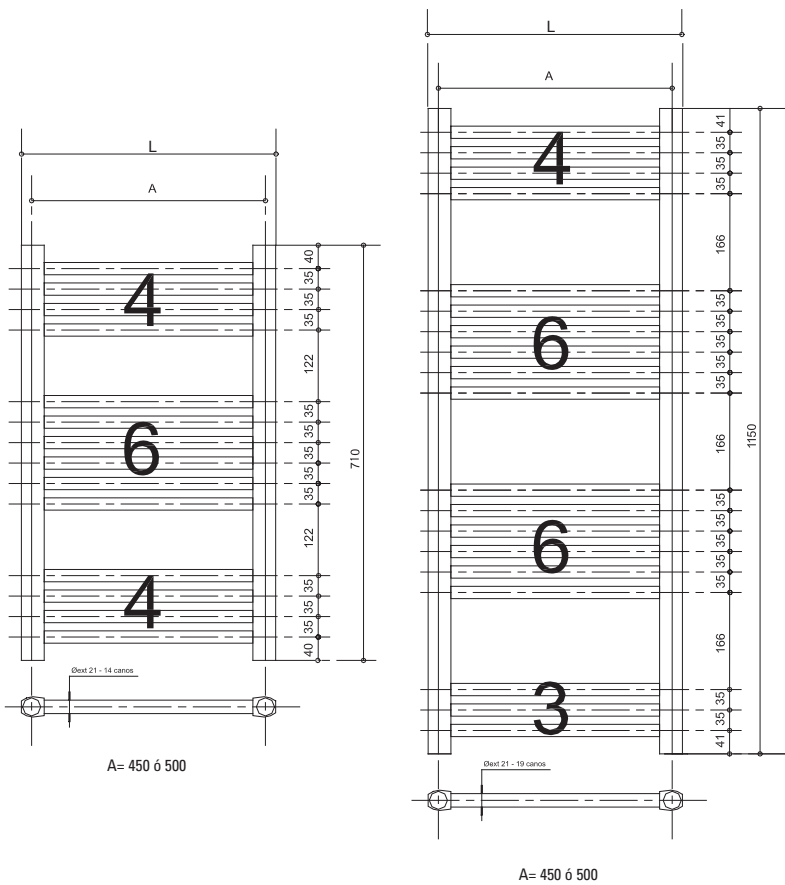

## Emisión calorífica de Toalleros Micaela NV 710

H (mm)	L (mm)	Dist. e/ejes
710	487	450
710	535	500

# Modelo: Micaela NV 1150 800 Watts

H (mm)	L (mm)	Dist. e/ejes
1150	487	450
1150	535	500

El toallero Micaela NV, gracias a su diseño moderno y elegante, se integra a la perfección en cualquier ambiente como un auténtico elemento arquitectónico nacido de la armoniosa fusión de la línea recta con la línea curva. En la sala de baño se revela como un radiador insustituible.